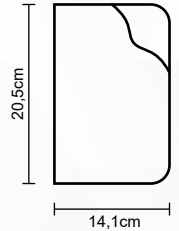

**Dimensiones
agendas A6:**

**AGENDAS 519010 (A6)
519011 (A5)**

Colores disponibles:

Cantidad de hojas:

- **168 hojas internas** de 60 gramos en papel color crema, con impresión a un color

Cantidad por bulto:

Dimensiones
519039 (A6):

Dimensiones
519040 (A5):

Dimensiones
519041 (A4):

AGENDAS 519039 - 519040 - 519041

Colores disponibles:

Negro carbón

Marrón oxido

Azul piedra

Cantidad de hojas:

- 519039 y 519040: **168 hojas internas** / 519041: **64 hojas internas** de 60 gramos en papel color crema, con impresión a un color

Cantidad por bulto:

- 519039: **120 agendas** / 519040 y 519041: **60 agendas**

Dimensiones
519042 (A6):

Dimensiones
519043 (A5):

Dimensiones
519044 (A4):

AGENDAS 519042 - 519043 - 519044

Colores disponibles:

- Gris acero**
- Azul oxford**
- Marrón caoba**
- Verde musgo / oliva**

Cantidad de hojas: