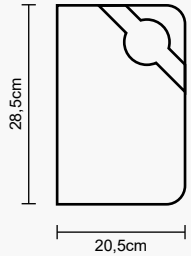

Dimensiones
519042 (A6):

Dimensiones
519043 (A5):

Dimensiones
519044 (A4):

AGENDAS 519042 - 519043 - 519044

Colores disponibles:

- Gris acero**
- Azul oxford**
- Marrón caoba**
- Verde musgo / oliva**

Cantidad de hojas:

Dimensiones
519045 (A6):

Dimensiones
519046 (A5):

Dimensiones
519047 (A4):

AGENDAS 519045 - 519046 - 519047

Colores disponibles:

- Verde seco**
- Rosa durazno**
- Azul egeo / verdoso**

Cantidad de hojas:

- 519027 y 519028: **168 hojas internas** / 519029: **64 hojas internas** de 60 gramos en papel color crema, con impresión a un color

Cantidad por bulto:

- 519027: **120 agendas** / 519028 y 519029: **60 agendas**

Dimensiones
519051 (A6):

Dimensiones
519052 (A5):

Dimensiones
519053 (A4):

AGENDAS 519051 - 519052 - 519053

Colores disponibles:

- 519057: **120 agendas** / 519058 y 519059: **60 agendas**

Dimensiones
519054 (A6):

Dimensiones
519055 (A5):

Dimensiones
519056 (A4):

AGENDAS 519054 - 519055 - 519056

Colores disponibles:

Gris pizarra / perla