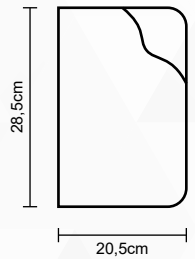

**Dimensiones
agendas A6:**

**AGENDAS 519010 (A6)
519011 (A5)**

Colores disponibles:

Cantidad de hojas:

- **168 hojas internas** de 60 gramos en papel color crema, con impresión a un color

Cantidad por bulto:

Dimensiones
519039 (A6):

Dimensiones
519040 (A5):

Dimensiones
519041 (A4):

AGENDAS 519039 - 519040 - 519041

Colores disponibles:

Negro carbón

Marrón oxido

Azul piedra

Cantidad de hojas:

- 519039 y 519040: **168 hojas internas** / 519041: **64 hojas internas** de 60 gramos en papel color crema, con impresión a un color

Cantidad por bulto:

- 519039: **120 agendas** / 519040 y 519041: **60 agendas**

Dimensiones
519042 (A6):

Dimensiones
519043 (A5):

Dimensiones
519044 (A4):

AGENDAS 519042 - 519043 - 519044

Colores disponibles:

- Gris acero**
- Azul oxford**
- Marrón caoba**
- Verde musgo / oliva**

Cantidad de hojas: